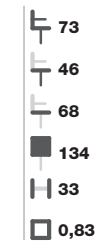

CLASSE 1 IM di reazione al fuoco Fireproof

DW 1000
Poltrona
Armchair

DW 1000
Panca ad un posto
1 seat bench

DW 2000
Divano a 2 posti
2 seats sofa

DW 2000
Panca a 2 posti
2 seats bench

DW 3000
Divano a 3 posti
3 seats sofa