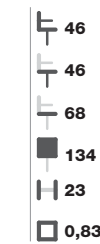

CLASSE 1 IM di reazione al fuoco Fireproof

DW 1000
Poltrona
Armchair

DW 1000
Panca ad un posto
1 seat bench

DW 2000
Divano a 2 posti
2 seats sofa

DW 2000
Panca a 2 posti
2 seats bench

DW 3000
Divano a 3 posti
3 seats sofa