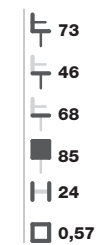

DIWO

TMA
TO DESIGN

DIWO

Poltrona e divano a 2 o 3 posti disponibile nella versione con schienale oppure solo panca.
Armchair and 2 or 3 seats sofa, available with or without backrest.

CERTIFICAZIONI CERTIFICATIONS

CLASSE 1 IM di reazione al fuoco Fireproof

DW 1000
Poltrona
Armchair

DW 1000
Panca ad un posto
1 seat bench

DW 2000
Divano a 2 posti
2 seats sofa

DW 2000
Panca a 2 posti
2 seats bench

DW 3000
Divano a 3 posti
3 seats sofa