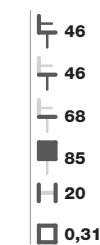

DIWO

TMA
TO DESIGN

DIWO

Poltrona e divano a 2 o 3 posti disponibile nella versione con schienale oppure solo panca.
Armchair and 2 or 3 seats sofa, available with or without backrest.

CERTIFICAZIONI CERTIFICATIONS

CLASSE 1 IM di reazione al fuoco Fireproof

DW 1000
Poltrona
Armchair

DW 1000
Panca ad un posto
1 seat bench

DW 2000
Divano a 2 posti
2 seats sofa

DW 2000
Panca a 2 posti
2 seats bench

DW 3000
Divano a 3 posti
3 seats sofa