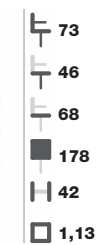

CLASSE 1 IM di reazione al fuoco Fireproof

DW 1000
Poltrona
Armchair

DW 1000
Panca ad un posto
1 seat bench

DW 2000
Divano a 2 posti
2 seats sofa

DW 2000
Panca a 2 posti
2 seats bench

DW 3000
Divano a 3 posti
3 seats sofa