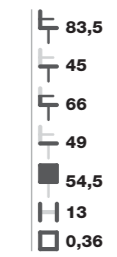

MESH CUOIO

MESH CUIOIO

Seduta per tavolo riunioni, visitatore o attesa, rivestita in vero cuoio.

Genuine hard leather chair suitable for meeting tables, waiting areas or visitors.

MC 4004
Seduta su 4 gambe
4 legs chair

MC 4094
Seduta su gambe con braccioli
4 legs chair with arms