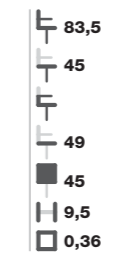

MESH CUOIO

MESH CUIOIO

Seduta per tavolo riunioni, visitatore o attesa, rivestita in vero cuoio.

Genuine hard leather chair suitable for meeting tables, waiting areas or visitors.

MC 4004
Seduta su 4 gambe
4 legs chair

MC 4094
Seduta su gambe con braccioli
4 legs chair with arms