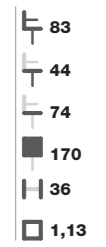

Design by GIANCARLO BISAGLIA

STRATOS

STRATOS

STRATOS

Poltrona attesa disponibile fino a tre posti su barra con struttura in acciaio cromato.
Waiting areas chair available up to three seats, on chrome steel frame laser cut.

CERTIFICAZIONI CERTIFICATIONS

CLASSE 1 IM di reazione al fuoco Fireproof

SS 1000
Seduta 1 posto
1 seat

SS 2000
Seduta a due posti
2 seats

SS 3000
Seduta a 3 posti
3 seats

SS 30T0
Seduta a 2 posti con
tavolino centrale in
vetro
2 seats with central glass
table

VERSIONI VERSIONS

SS 1D21/1S21
Bracciolo destro
o sinistro
Right or left
armrest

SS 1D30 / 1S30
Tavolino laterale in
vetro
Glass Side table

SS 1D40/1S40
Tavolino laterale in
faggio
Wooden side table