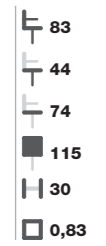

Design by GIANCARLO BISAGLIA

STRATOS

STRATOS

STRATOS

Poltrona attesa disponibile fino a tre posti su barra con struttura in acciaio cromato.
Waiting areas chair available up to three seats, on chrome steel frame laser cut.

CERTIFICAZIONI CERTIFICATIONS

CLASSE 1 IM di reazione al fuoco Fireproof

SS 1000
Seduta 1 posto
1 seat

SS 2000
Seduta a due posti
2 seats

SS 3000
Seduta a 3 posti
3 seats

SS 30T0
Seduta a 2 posti con
tavolino centrale in
vetro
2 seats with central glass
table