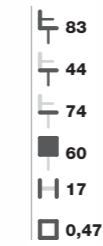

Design by GIANCARLO BISAGLIA

STRATOS

STRATOS

STRATOS

Poltrona attesa disponibile fino a tre posti su barra con struttura in acciaio cromato.
Waiting areas chair available up to three seats, on chrome steel frame laser cut.

CERTIFICAZIONI CERTIFICATIONS

CLASSE 1 IM di reazione al fuoco Fireproof

SS 1000
Seduta 1 posto
1 seat

SS 2000
Seduta a due posti
2 seats

SS 3000
Seduta a 3 posti
3 seats

SS 30T0
Seduta a 2 posti con
tavolino centrale in
vetro
2 seats with central glass
table