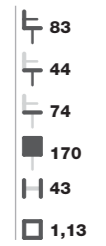

Design by GIANCARLO BISAGLIA

STRATOS

STRATOS

STRATOS

Poltrona attesa disponibile fino a tre posti su barra con struttura in acciaio cromato.
Waiting areas chair available up to three seats, on chrome steel frame laser cut.

CERTIFICAZIONI CERTIFICATIONS

CLASSE 1 IM di reazione al fuoco Fireproof

SS 1000
Seduta 1 posto
1 seat

SS 2000
Seduta a due posti
2 seats

SS 3000
Seduta a 3 posti
3 seats

SS 30T0
Seduta a 2 posti con
tavolino centrale in
vetro
2 seats with central glass
table

VERSIONI VERSIONS

SS 1D21/1S21
Bracciolo destro
o sinistro
Right or left
armrest

SS 1D30 / 1S30
Tavolino laterale in
vetro
Glass Side table

SS 1D40/1S40
Tavolino laterale in
faggio
Wooden side table