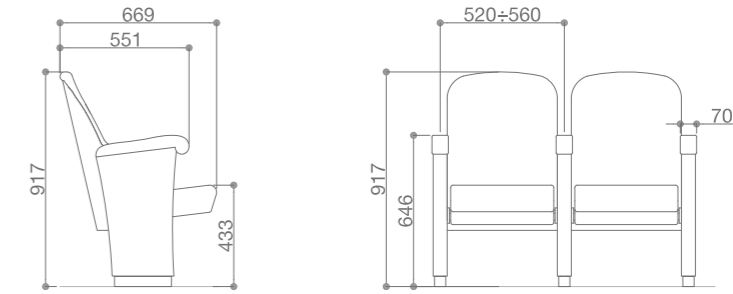

TMA
TO ART

Teatro Cucinelli
Solomeo

Teatro alla Scala
Milano

Teatro Flavio Vespasiano
Rieti

ALLA SCALA / DIMENSIONI

TMA
TO ART

TMA a brand of TRUE design
Via Leonardo da Vinci 2
35040 Sant'Elena (PD)
T 0429 692483 F 0429 668018
info@tmaitalia.com
www.tmaitalia.com