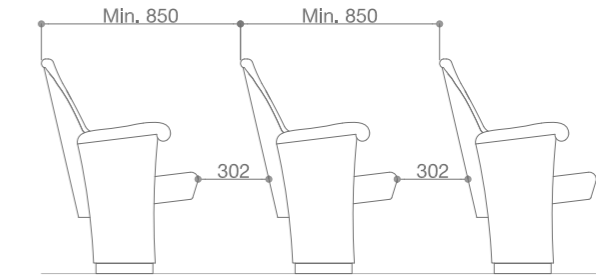

TMA
TO ART

Teatro Cucinelli
Solomeo

Teatro alla Scala
Milano

Teatro Flavio Vespasiano
Rieti

ALLA SCALA / DIMENSIONI

TMA
TO ART

TMA a brand of TRUE design
Via Leonardo da Vinci 2
35040 Sant'Elena (PD)
T 0429 692483 F 0429 668018
info@tmaitalia.com
www.tmaitalia.com