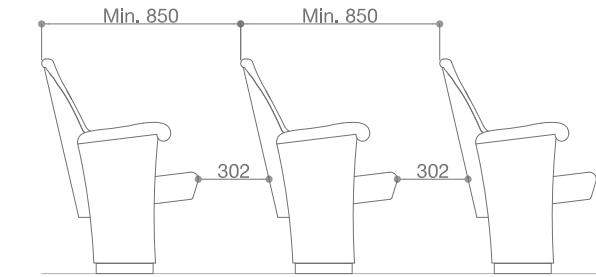

TMA
TO ART

Teatro Cucinelli
Solomeo

Teatro alla Scala
Milano

Teatro Flavio Vespasiano
Rieti

ALLA SCALA / DIMENSIONI

TMA
TO ART

TMA a brand of TRUE design
Via Leonardo da Vinci 2
35040 Sant'Elena (PD)
T 0429 692483 F 0429 668018
info@tmaitalia.com
www.tmaitalia.com