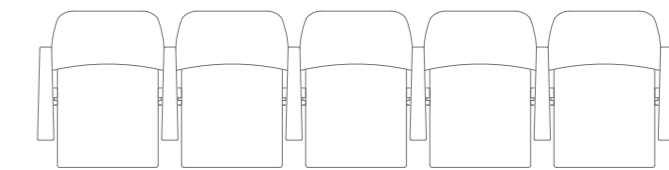

TMA
TO ART

Teatro Cucinelli
Solomeo

Teatro alla Scala
Milano

Teatro Flavio Vespasiano
Rieti

ALLA SCALA / DIMENSIONI

TMA
TO ART

TMA a brand of TRUE design
Via Leonardo da Vinci 2
35040 Sant'Elena (PD)
T 0429 692483 F 0429 668018
info@tmaitalia.com
www.tmaitalia.com