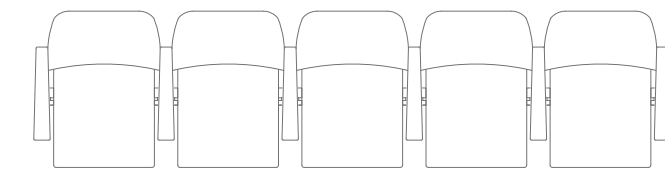

TMA
TO ART

Teatro Cucinelli
Solomeo

Teatro alla Scala
Milano

Teatro Flavio Vespasiano
Rieti

ALLA SCALA / DIMENSIONI

TMA
TO ART

TMA a brand of TRUE design
Via Leonardo da Vinci 2
35040 Sant'Elena (PD)
T 0429 692483 F 0429 668018
info@tmaitalia.com
www.tmaitalia.com