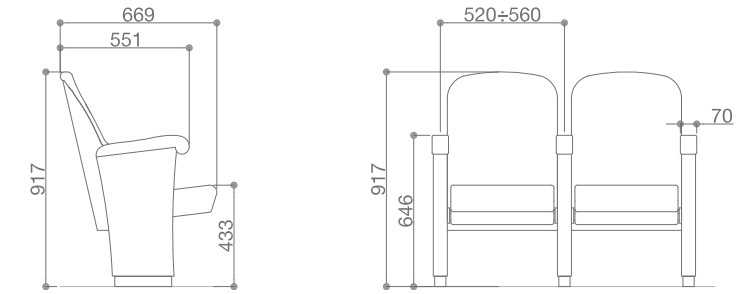

TMA
TO ART

Teatro Cucinelli
Solomeo

Teatro alla Scala
Milano

Teatro Flavio Vespasiano
Rieti

ALLA SCALA / DIMENSIONI

TMA
TO ART

TMA a brand of TRUE design
Via Leonardo da Vinci 2
35040 Sant'Elena (PD)
T 0429 692483 F 0429 668018
info@tmaitalia.com
www.tmaitalia.com