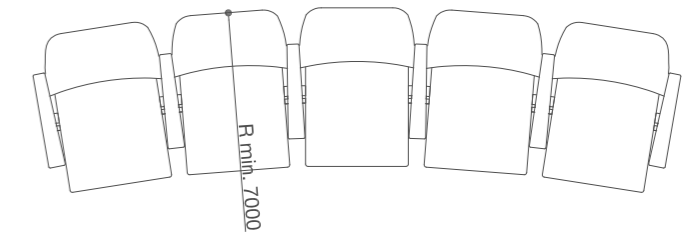

## BOHEME / DIMENSIONI

**TMA**  
TO ART

TMA a brand of TRUE design  
Via Leonardo da Vinci 2  
35040 Sant'Elena (PD)  
T 0429 692483 F 0429 668018  
info@tmaitalia.com  
[www.tmaitalia.com](http://www.tmaitalia.com)