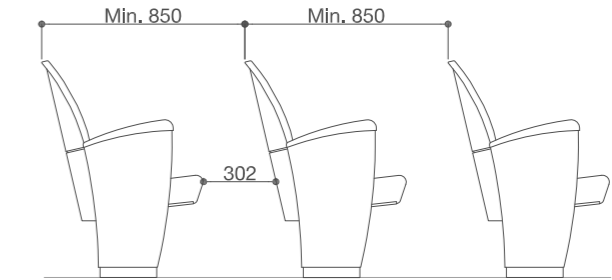

## BOHEME / DIMENSIONI

**TMA**  
TO ART

TMA a brand of TRUE design  
Via Leonardo da Vinci 2  
35040 Sant'Elena (PD)  
T 0429 692483 F 0429 668018  
info@tmaitalia.com  
[www.tmaitalia.com](http://www.tmaitalia.com)