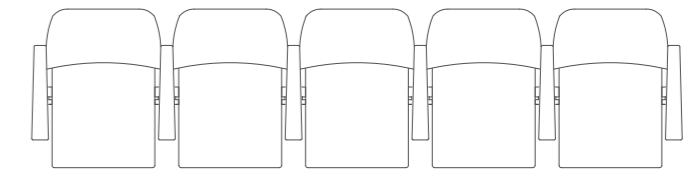

## BOHEME / DIMENSIONI

**TMA**  
TO ART

TMA a brand of TRUE design  
Via Leonardo da Vinci 2  
35040 Sant'Elena (PD)  
T 0429 692483 F 0429 668018  
info@tmaitalia.com  
[www.tmaitalia.com](http://www.tmaitalia.com)