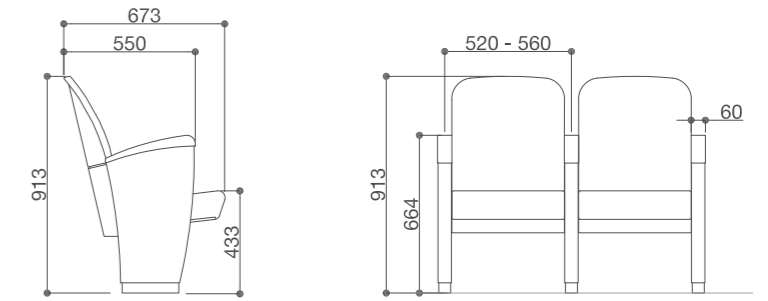

## BOHEME / DIMENSIONI

**TMA**  
TO ART

TMA a brand of TRUE design  
Via Leonardo da Vinci 2  
35040 Sant'Elena (PD)  
T 0429 692483 F 0429 668018  
info@tmaitalia.com  
[www.tmaitalia.com](http://www.tmaitalia.com)