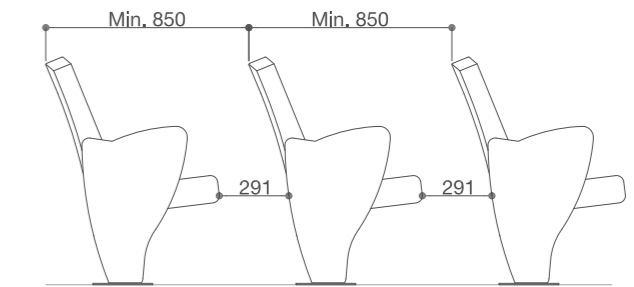

TMA
TO ART

Porta del Parco
Bagnoli Futura-Napoli

Teatro del popolo
Castelfiorentino

NUVOLA FL / DIMENSIONI

TMA
TO ART

TMA a brand of TRUE design
Via Leonardo da Vinci 2
35040 Sant'Elena (PD)
T 0429 692483 F 0429 668018
info@tmaitalia.com
www.tmaitalia.com