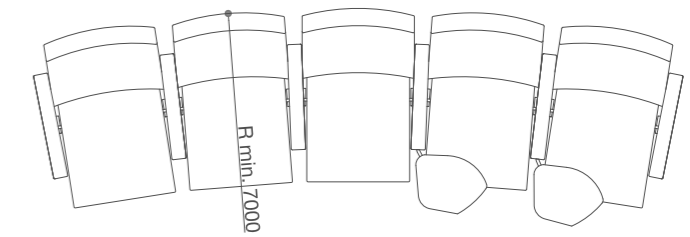

La versione standard, che non prevede l'utilizzo di materiali lignei o metallici di impatto visivo per gli utenti, eleggono il rivestimento come elemento principe della poltrona che, con il suo design spigliato, si inserisce con versatilità in ogni tipologia di ambiente.

TMA
TO ART

Porta del Parco
Bagnoli Futura-Napoli

Teatro del popolo
Castelfiorentino

NUVOLA FL / DIMENSIONI

TMA
TO ART

TMA a brand of TRUE design
Via Leonardo da Vinci 2
35040 Sant'Elena (PD)
T 0429 692483 F 0429 668018
info@tmaitalia.com
www.tmaitalia.com