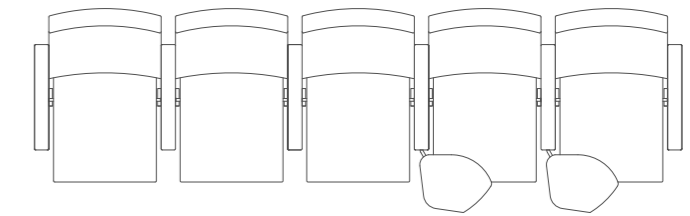

La versione standard, che non prevede l'utilizzo di materiali lignei o metallici di impatto visivo per gli utenti, eleggono il rivestimento come elemento principe della poltrona che, con il suo design spigliato, si inserisce con versatilità in ogni tipologia di ambiente.

TMA
TO ART

Porta del Parco
Bagnoli Futura-Napoli

Teatro del popolo
Castelfiorentino

NUVOLA FL / DIMENSIONI

TMA
TO ART

TMA a brand of TRUE design
Via Leonardo da Vinci 2
35040 Sant'Elena (PD)
T 0429 692483 F 0429 668018
info@tmaitalia.com
www.tmaitalia.com