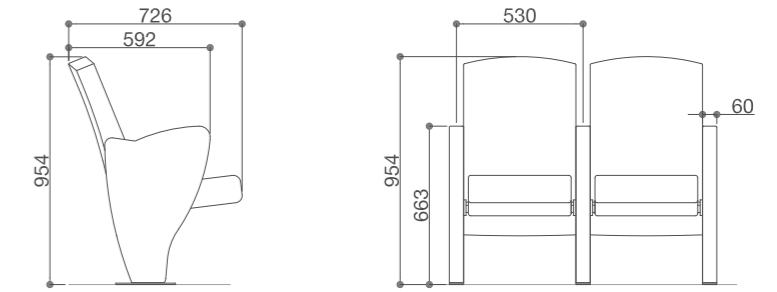

TMA
TO ART

Porta del Parco
Bagnoli Futura-Napoli

Teatro del popolo
Castelfiorentino

NUVOLA FL / DIMENSIONI

TMA
TO ART

TMA a brand of TRUE design
Via Leonardo da Vinci 2
35040 Sant'Elena (PD)
T 0429 692483 F 0429 668018
info@tmaitalia.com
www.tmaitalia.com