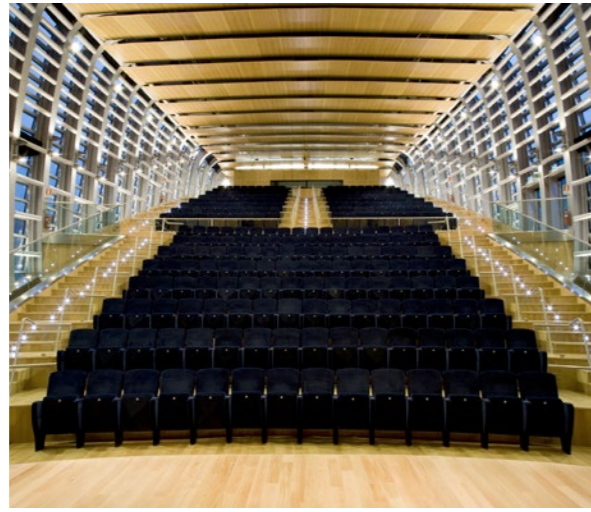

Teatro del popolo
Castelfiorentino