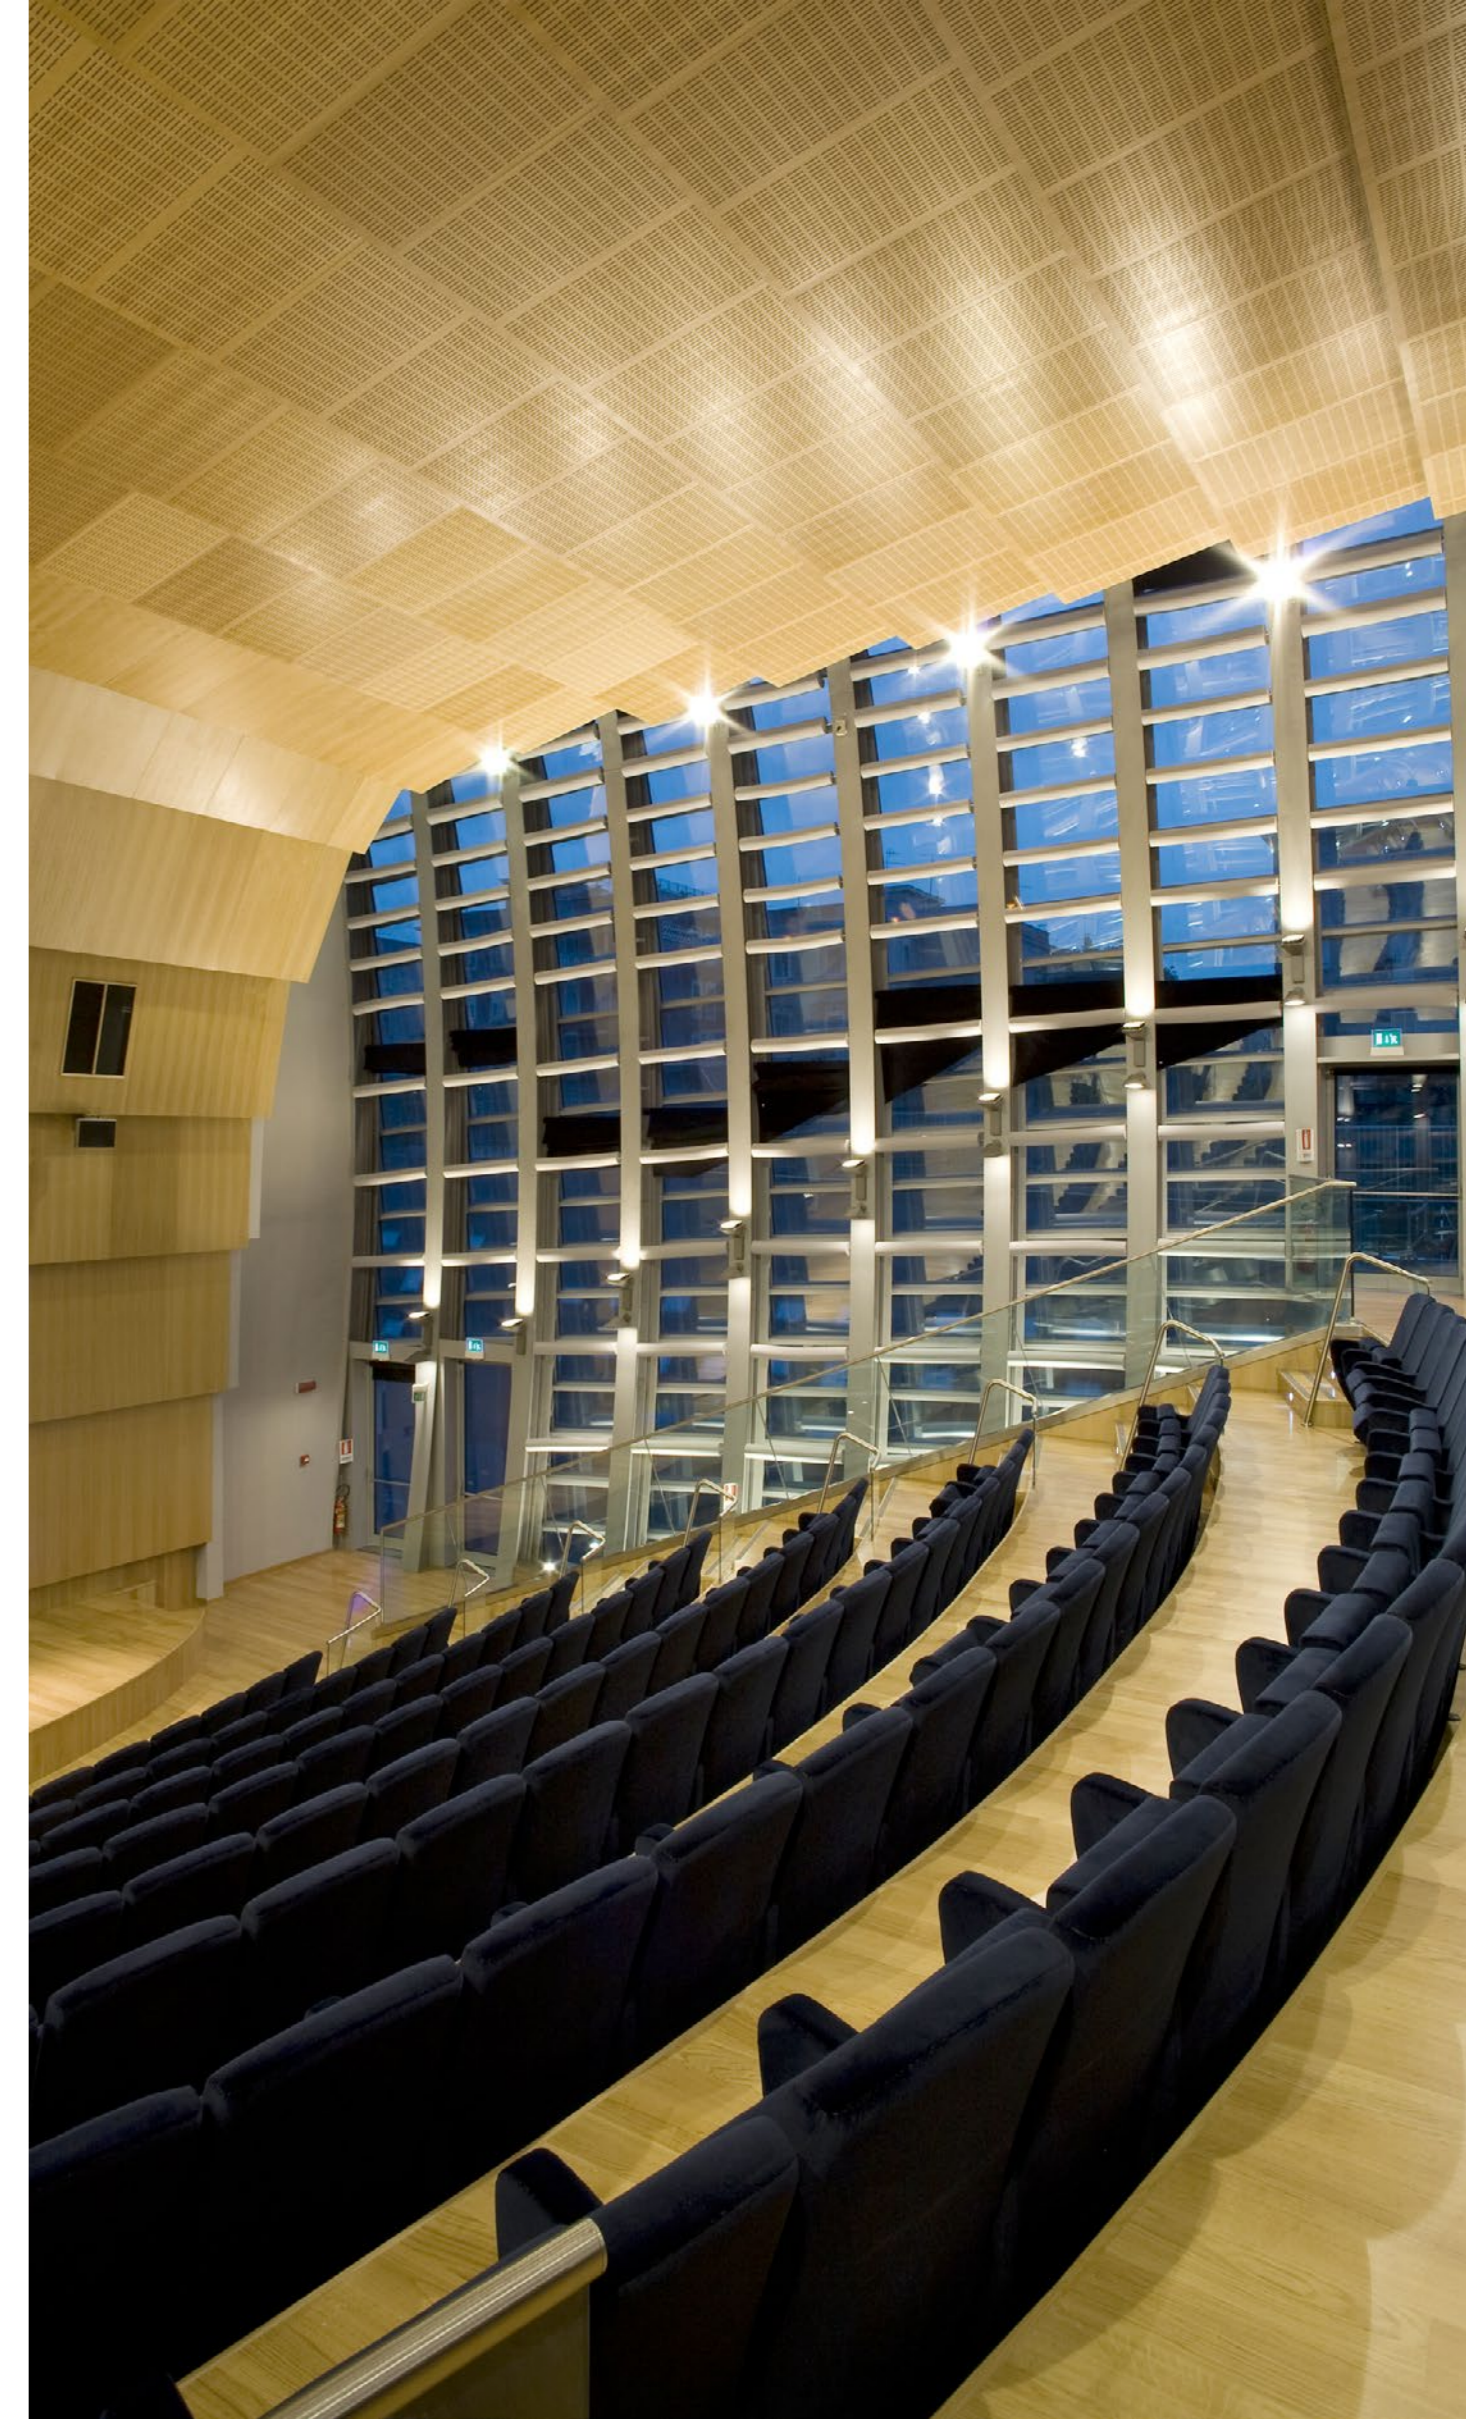

NUVOLA FL /EN

With its lively and graceful lines, Nuvola FL can be used in historic theaters as well as in modern meeting halls, throughout an accurate selection of fabrics or velvets among a large range of options.

The standard version doesn't involve the use of wooden or metal materials that could be distracting for the users, making the upholstery the strongest element of the chair. Its design allows it to fit with versatility in every kind of environment.

TMA
TO ART