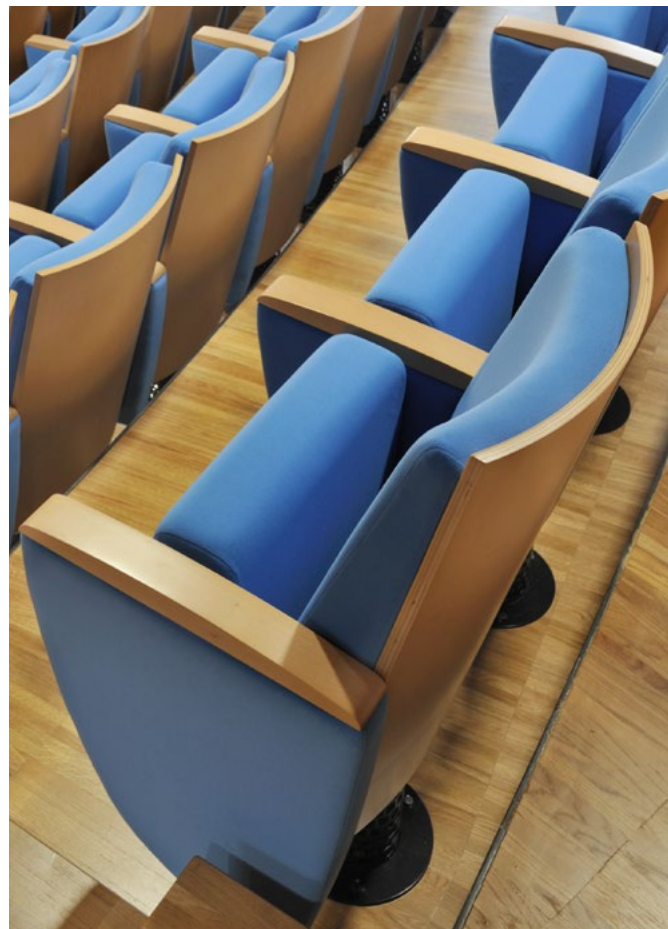

TEMPO

La poltrona Tempo si presenta nella sua duplicità estetica data dalla scelta dei materiali: una poltrona tradizionale in facciata e un rivestimento ligneo nel retro. Tale scelta progettuale permette una trasformazione degli ambienti nei quali viene inserita, dal colore acceso della vista della platea completa alla ricerca della naturalezza cambiando il punto di vista prospettico.

The Tempo seat is defined by the duplicity of its elements: a traditional seat on the front and a wooden part on the back. This planning choice allows a transformation of the environments where it's installed.

Retro schienale in legno
Wooden backrest

TEMPO

Rivestimento in velluto
Velvet upholstery

Piede in piatto d'acciaio
Steel plate feet

AUDITORIUM REGIONE FRIULI VENEZIA GIULIA

Udine

Poltrona rivestita in tessuto su base a colonna con retroschienale e braccioli in legno
Dellorese optaqui cus maioris esecati nvercia sus, quatectorro et

TEATRO CONDOMINIO

Gallarate - Varese

Poltrona rivestita in tessuto con retroschienale e braccioli in legno
Dellorese optaqui cus maioris esecati nvercia sus, quatectorro et