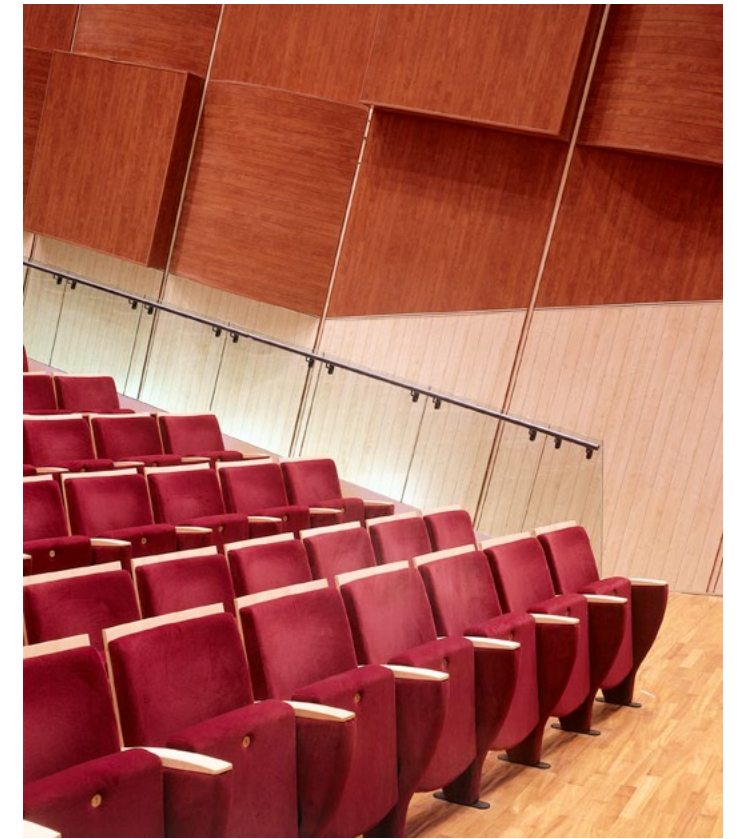

TEMPO

La poltrona Tempo si presenta nella sua duplicità estetica data dalla scelta dei materiali: una poltrona tradizionale in facciata e un rivestimento ligneo nel retro. Tale scelta progettuale permette una trasformazione degli ambienti nei quali viene inserita, dal colore acceso della vista della platea completa alla ricerca della naturalezza cambiando il punto di vista prospettico.

The Tempo seat is defined by the duplicity of its elements: a traditional seat on the front and a wooden part on the back. This planning choice allows a transformation of the environments where it's installed.

Retro schienale in legno
Wooden backrest

TEMPO

Rivestimento in velluto
Velvet upholstery

Piede in piatto d'acciaio
Steel plate feet

AUDITORIUM REGIONE FRIULI VENEZIA GIULIA

Udine

Poltrona rivestita in tessuto su base a colonna con retroschienale e braccioli in legno
Dellorese optaqui cus maioris esecati nvercia sus, quatectorro et

TEATRO CONDOMINIO

Gallarate - Varese

Poltrona rivestita in tessuto con retroschienale e braccioli in legno
Dellorese optaqui cus maioris esecati nvercia sus, quatectorro et