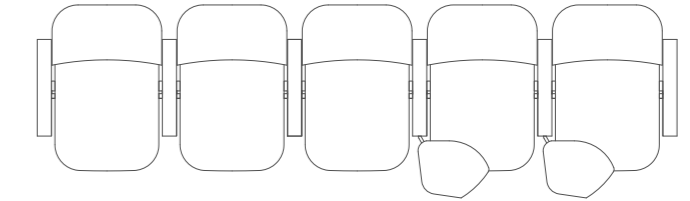

## VICTORIA / DIMENSIONI

**TMA**  
TO ART

TMA a brand of TRUE design  
Via Leonardo da Vinci 2  
35040 Sant'Elena (PD)  
T 0429 692483 F 0429 668018  
info@tmaitalia.com  
[www.tmaitalia.com](http://www.tmaitalia.com)