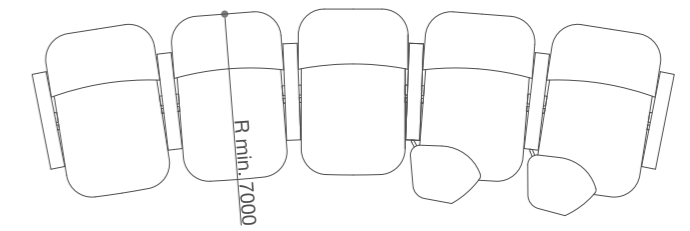

VICTORIA

VICTORIA /IT

Poltrona Victoria, rappresenta la migliore poltrona tradizionale da teatro che grazie alle varianti di personalizzazione può essere collocata in Teatri classici e storici seguendo una filologia di restauro che caratterizza questa tipologia di interventi.

VICTORIA /EN

Victoria represents the best traditional theater seat. Thanks to its many different customizations it fits perfectly in historic and classic theaters, following a restoration philosophy which characterizes this kind of interventions.

TMA
TO ART

Teatro Goldoni
Livorno

Teatro Garibaldi
Avola

Teatro D. Alaleona
Montegiorgio

VICTORIA / DIMENSIONI

TMA
TO ART

TMA a brand of TRUE design
Via Leonardo da Vinci 2
35040 Sant'Elena (PD)
T 0429 692483 F 0429 668018
info@tmaitalia.com
www.tmaitalia.com