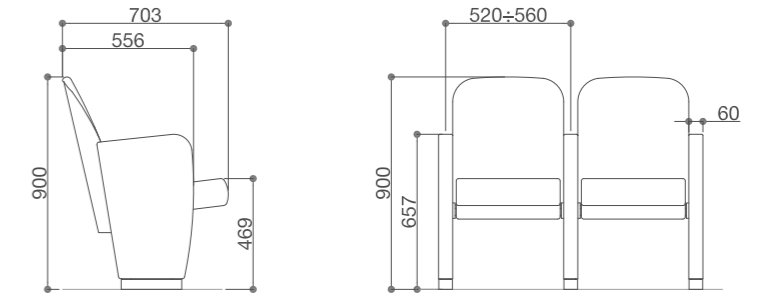

## VICTORIA / DIMENSIONI

**TMA**  
TO ART

TMA a brand of TRUE design  
Via Leonardo da Vinci 2  
35040 Sant'Elena (PD)  
T 0429 692483 F 0429 668018  
info@tmaitalia.com  
[www.tmaitalia.com](http://www.tmaitalia.com)