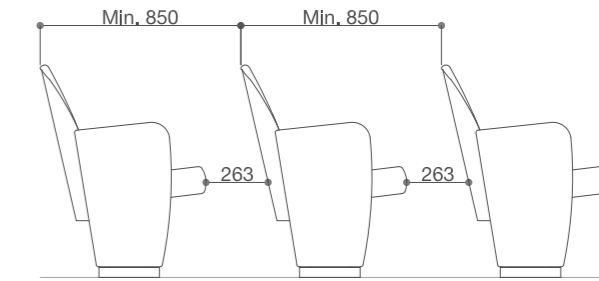

TMA
TO ART

Teatro Goldoni
Livorno

Teatro Garibaldi
Avola

Teatro D. Alaleona
Montegiorgio

VICTORIA / DIMENSIONI

TMA
TO ART

TMA a brand of TRUE design
Via Leonardo da Vinci 2
35040 Sant'Elena (PD)
T 0429 692483 F 0429 668018
info@tmaitalia.com
www.tmaitalia.com