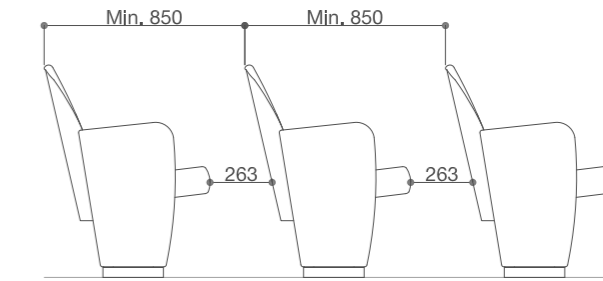

## VICTORIA / DIMENSIONI

**TMA**  
TO ART

TMA a brand of TRUE design  
Via Leonardo da Vinci 2  
35040 Sant'Elena (PD)  
T 0429 692483 F 0429 668018  
info@tmaitalia.com  
[www.tmaitalia.com](http://www.tmaitalia.com)