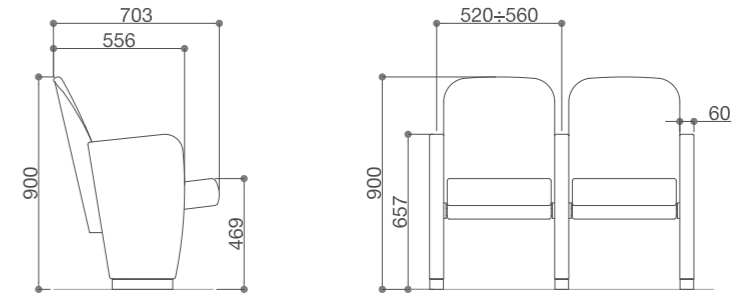

TMA
TO ART

Teatro Goldoni
Livorno

Teatro Garibaldi
Avola

Teatro D. Alaleona
Montegiorgio

VICTORIA / DIMENSIONI

TMA
TO ART

TMA a brand of TRUE design
Via Leonardo da Vinci 2
35040 Sant'Elena (PD)
T 0429 692483 F 0429 668018
info@tmaitalia.com
www.tmaitalia.com