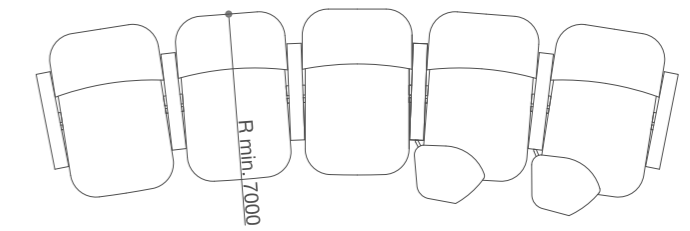

## VICTORIA / DIMENSIONI

**TMA**  
TO ART

TMA a brand of TRUE design  
Via Leonardo da Vinci 2  
35040 Sant'Elena (PD)  
T 0429 692483 F 0429 668018  
info@tmaitalia.com  
[www.tmaitalia.com](http://www.tmaitalia.com)