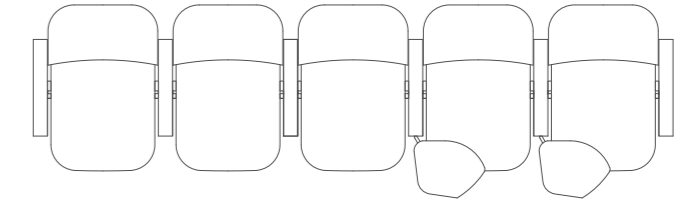

TMA
TO ART

Teatro Goldoni
Livorno

Teatro Garibaldi
Avola

Teatro D. Alaleona
Montegiorgio

VICTORIA / DIMENSIONI

TMA
TO ART

TMA a brand of TRUE design
Via Leonardo da Vinci 2
35040 Sant'Elena (PD)
T 0429 692483 F 0429 668018
info@tmaitalia.com
www.tmaitalia.com