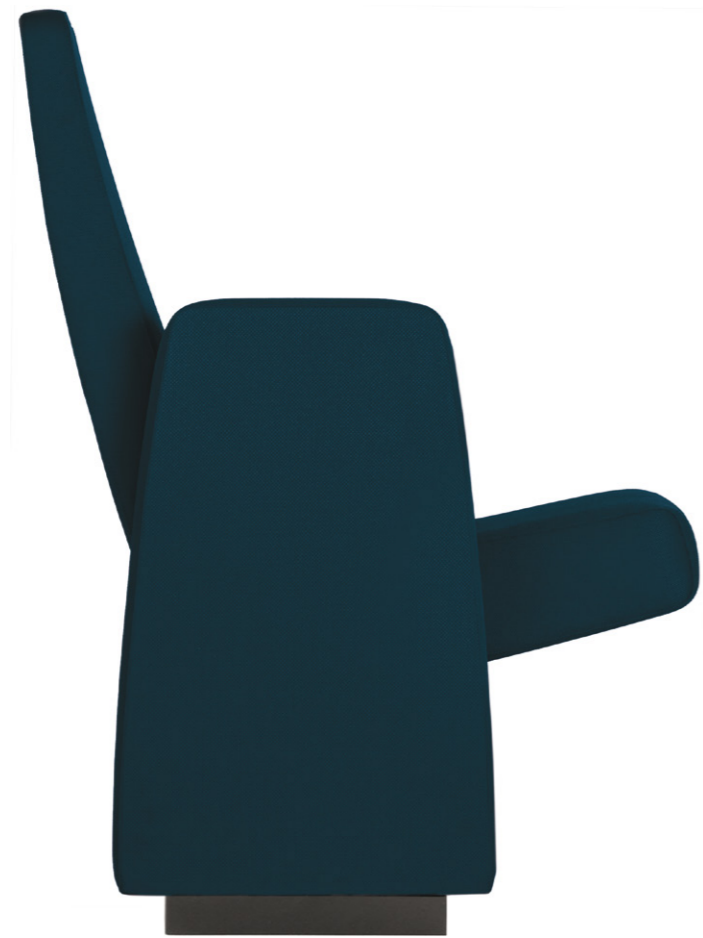

PASSION

Poltrona per auditorium caratterizzata da linee decise messe in risalto dal profilo della seduta e dalla forma tridimensionale dei fianchi. Sono disponibili diverse opzioni per il piede della poltrona, che oltre ad un fissaggio standard, prevedono un piede in alluminio scatolato ed un telaio in acciaio che la tengono sollevata da terra.

Auditorium seat characterized by contemporary and clean shapes enhanced by the whole profile and by the three-dimensional look of the flanks. 3 different options are available for the feet: besides the standard connection, the chair can be installed on aluminum feet or on a metal frame, that keep it floating from the floor.

PASSION

Fianchi interamente in legno
Wooden sides

Retroschienale in legno
Wooden backrest panel