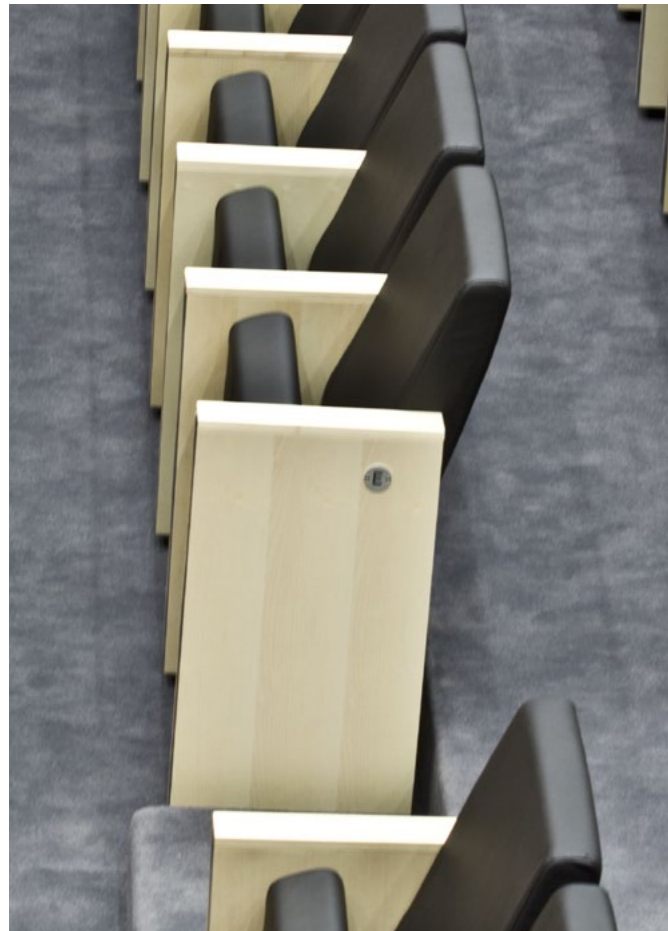

NUVOLA

Stile ed eleganza definiscono Nuvola FP, una poltrona che si genera da geometrie decise che caratterizzano fortemente gli spazi nelle quali sono inserite. Non quindi solo una poltrona, ma un vero e proprio oggetto d'arredo che si ispira al pensiero Pop.

Nuvola FP is defined by style and elegance, a seat that gives a strong personality to the space where it's installed. Not only a chair, but a piece of design which draws inspiration from the Pop culture.

NUVOLA

Retro schienale in legno
Wooden backrest panel

Sottosedile in legno forato
Perforated wood under seat

Rivestimento in pelle
Leather upholstery

Numerazione file
Row numbering

Fianchi interamente in legno
Wooden sides

Interamente rivestita
Completely upholstered

Braccioli in legno
Upholstered with wooden armrests

Fianchi interamente in legno
Wooden sides

AUDITORIUM FONDAZIONE CASSAMARCA

Treviso

Poltrona rivestita in pelle con fianchi interamente in legno e profilo in acciaio verniciato
Dellorese optaqui cus maioris esecati nvercia sus, quatectorro et