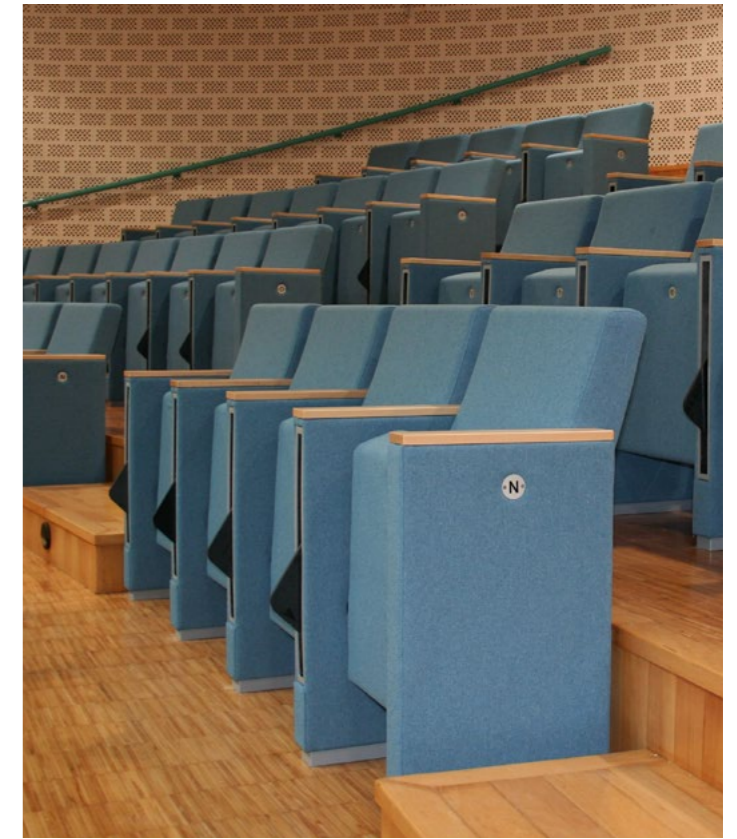

NUVOLA

Stile ed eleganza definiscono Nuvola FP, una poltrona che si genera da geometrie decise che caratterizzano fortemente gli spazi nelle quali sono inserite. Non quindi solo una poltrona, ma un vero e proprio oggetto d'arredo che si ispira al pensiero Pop.

Nuvola FP is defined by style and elegance, a seat that gives a strong personality to the space where it's installed. Not only a chair, but a piece of design which draws inspiration from the Pop culture.

Interamente rivestita
Completely upholstered

Braccioli in legno
Upholstered with wooden armrests

Fianchi interamente in legno
Wooden sides

AUDITORIUM FONDAZIONE CASSAMARCA

Treviso

Poltrona rivestita in pelle con fianchi interamente in legno e profilo in acciaio verniciato
Dellorese optaqui cus maioris esecati nvercia sus, quatectorro et

AUDITORIUM CARLO CATTANEO

San Miniato - Pisa

Poltrona rivestita in tessuto con retroschienale e braccioli in legno, tavoletta scrittoio
Dellorese optaqui cus maioris esecati nvercia sus, quatectorro et