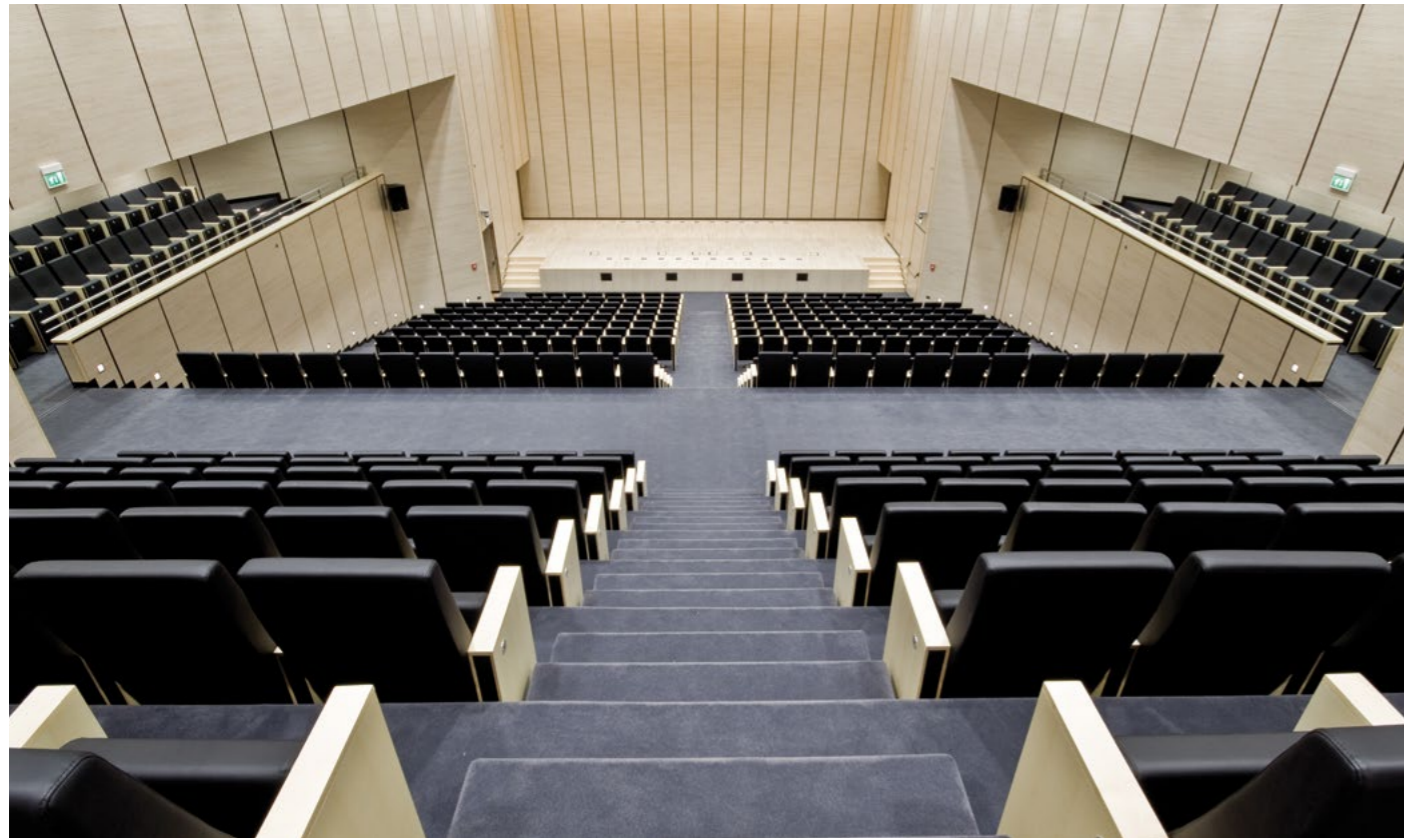

AUDITORIUM FONDAZIONE CASSAMARCA

Treviso

Poltrona rivestita in pelle con fianchi interamente in legno e profilo in acciaio verniciato
Dellorese optaqui cus maioris esecati nvercia sus, quatectorro et