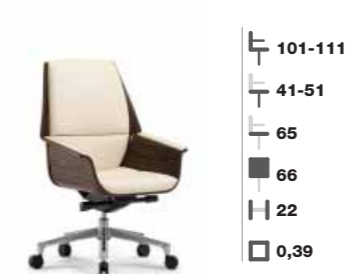

RA/RW 8798
Direzionale, sincrono, base in alluminio, braccioli imbottiti
Medium back executive, synchron, aluminium base, padded arms