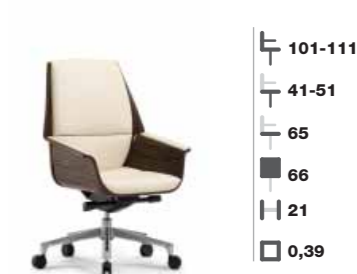

## RA

**Seduta direzionale disponibile nelle due versioni completamente rivestita oppure con retroschienale e braccioli in legno (Rovere, Acero, Wengè o Ebano). Meccanismo sincrono multiblock con il sistema antiritorno e base alluminio lucido.**

# RA

**Seduta direzionale** disponibile completamente rivestita, in tinta unita o bicolore, o con retroschienale e braccioli in legno verniciato. Elevazione a gas, meccanismo sincrono bloccabile in 5 posizioni, con regolatore di tensione per adattarlo al peso dell'utilizzatore e sistema antishock di ritorno dello schienale; base in alluminio lucido.

Executive high back chair, available completely upholstered, in one or two colours or with wood finishing of backrest and armrests. Gas lift, synchron mechanism lockable in 5 positions, with adjustable tension and antishock backrest return system; polished aluminium base.

**RA/RW 9798**  
**Presidenziale, sincrono, base in alluminio, braccioli imbottiti**  
High back executive, synchron, aluminium base, padded arms

**RA/RW 8798**  
**Direzionale, sincrono, base in alluminio, braccioli imbottiti**  
Medium back executive, synchron, aluminium base, padded arms